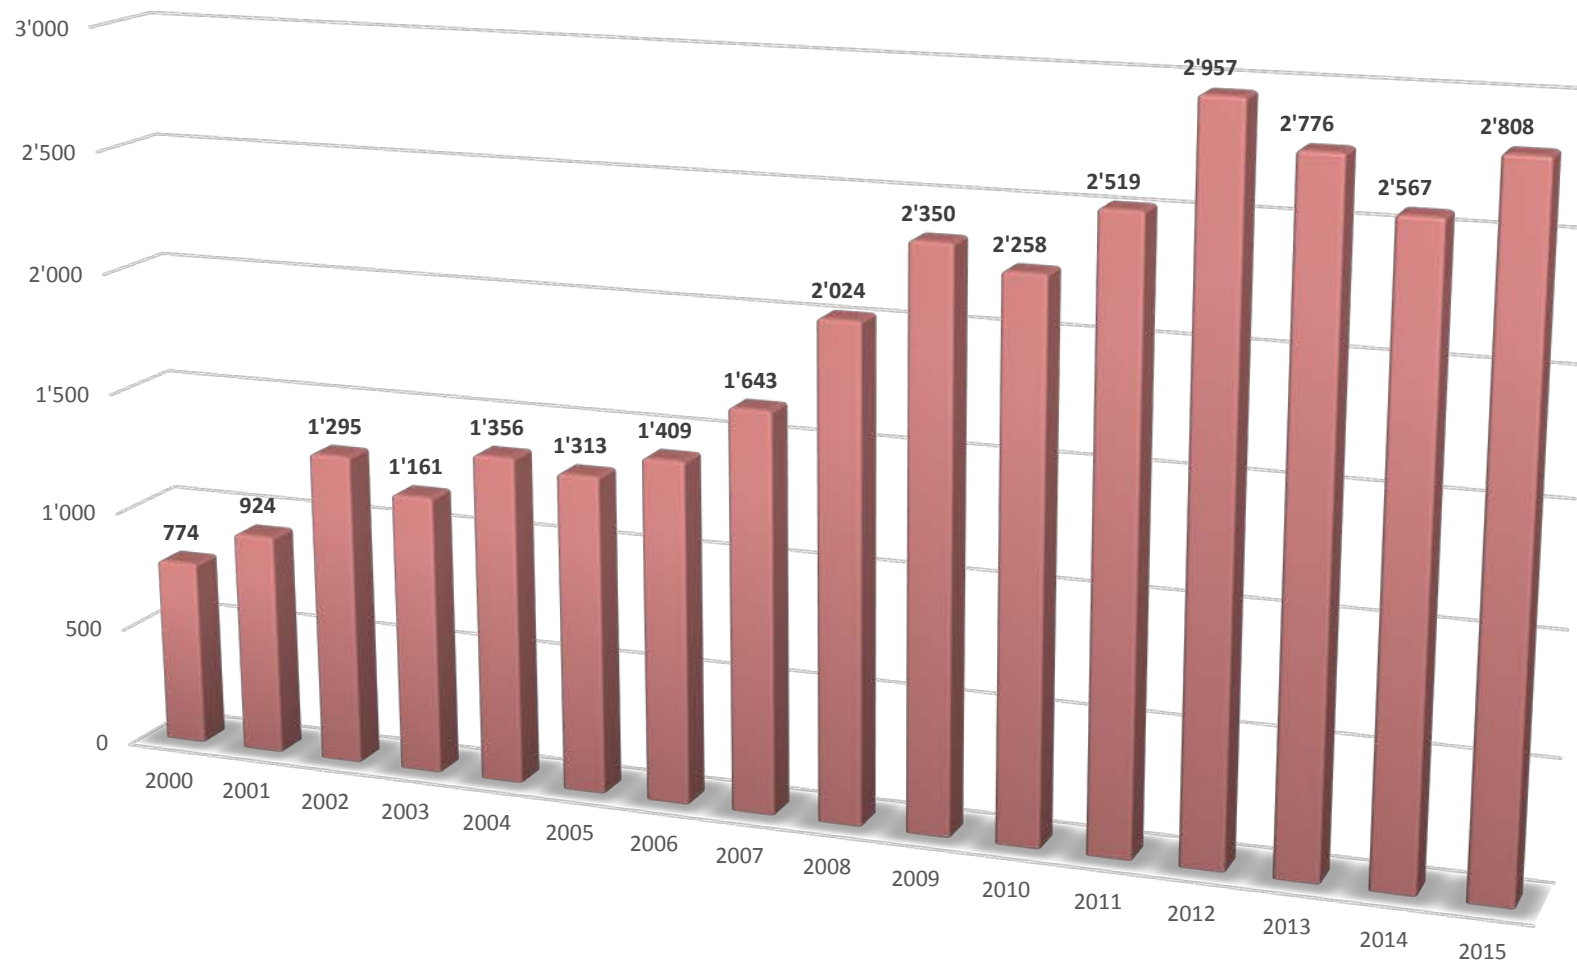

Art. 285 StGB: Gewalt und Drohung gegen Beamte
Art. 285 CPS: Violence ou menace contre les autorités et les fonctionnaires
Art. 285 CPS: Violenza o minaccia contro le autorità e i funzionari

Quelle: PKS Polizeiliche Kriminalstatistik / Source : SPC Statistique policière de la criminalité / Fonte: SCP Statistica criminale di polizia